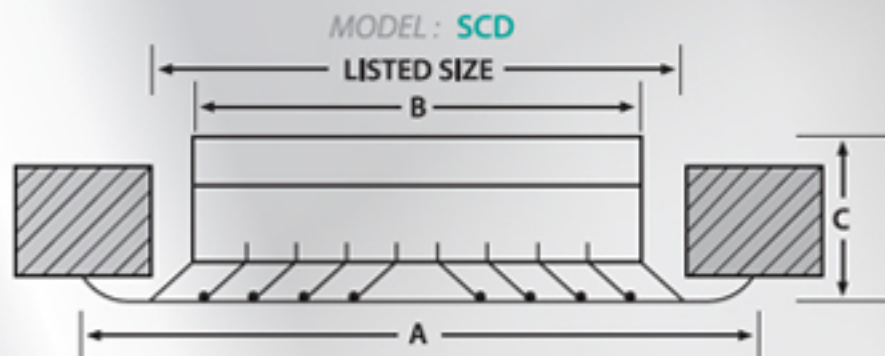

MODEL: **SCD**

MODEL: **SCD**

### SCD-VD Diffuser With Opposed Blade Volume Damper

#### Dimension / Description

Listed Size	A	B	C
6" x 6"	9 <sup>3</sup> / <sub>16</sub>	5 <sup>5</sup> / <sub>8</sub>	1 <sup>3</sup> / <sub>8</sub>
8" x 8"	11 <sup>3</sup> / <sub>16</sub>	7 <sup>5</sup> / <sub>8</sub>	1 <sup>3</sup> / <sub>8</sub>
10" x 10"	13 <sup>3</sup> / <sub>16</sub>	9 <sup>5</sup> / <sub>8</sub>	1 <sup>3</sup> / <sub>8</sub>
12" x 12"	15 <sup>3</sup> / <sub>16</sub>	11 <sup>5</sup> / <sub>8</sub>	1 <sup>3</sup> / <sub>8</sub>
14" x 14"	17 <sup>3</sup> / <sub>16</sub>	13 <sup>5</sup> / <sub>8</sub>	1 <sup>3</sup> / <sub>8</sub>

#### Dimension / Description

White Colour

Aluminium

Order Colour